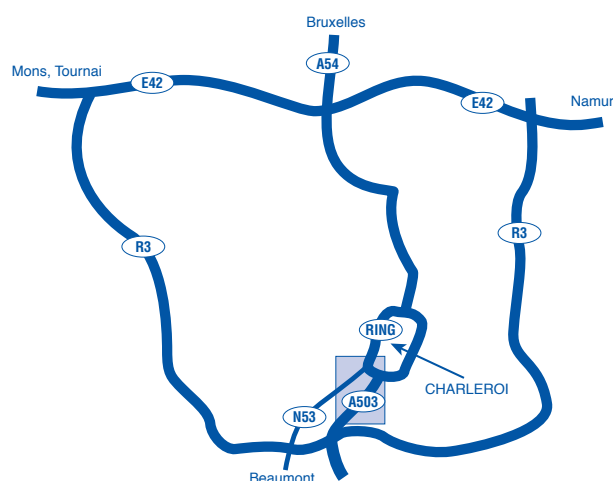

Notre nouvelle adresse: Avenue Paul Pastur 355, 6032 Mont-sur-Marchienne

Accès en voiture:

- R3, sortie N°5, prendre vers Charleroi
- Ring de Charleroi, sortie 29 ouest vers Beaumont
- A503, sortie N°32 vers Mont-sur-Marchienne – N53

Accès en bus: demander arrêt «Beau site»

- en venant de Charleroi : N° 70-71-170
- en venant de Beaumont : N° 70-74-170

C'est plus facile à trouver.

C'est plus facile pour stationner votre véhicule, un parking vous est réservé.