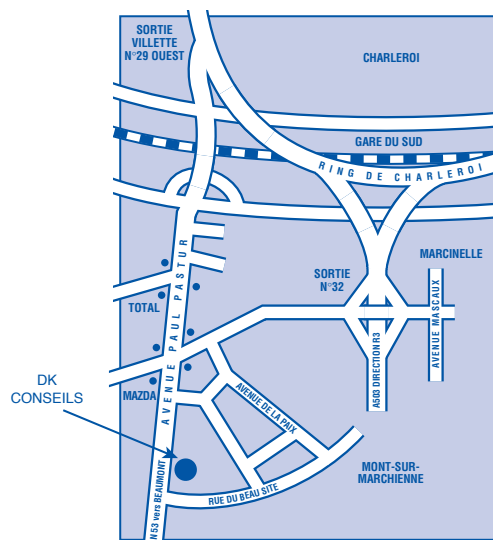

Notre nouvelle adresse: Avenue Paul Pastur 355, 6032 Mont-sur-Marchienne

Accès en voiture:

- R3, sortie N°5, prendre vers Charleroi
- Ring de Charleroi, sortie 29 ouest vers Beaumont
- A503, sortie N°32 vers Mont-sur-Marchienne – N53

Accès en bus: demander arrêt «Beau site»

- en venant de Charleroi : N° 70-71-170
- en venant de Beaumont : N° 70-74-170

C'est plus facile à trouver.

C'est plus facile pour stationner votre véhicule, un parking vous est réservé.